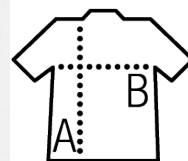

TEE-SHIRT FEMME COL ROND

Qualité

JERSEY 190
100% coton semi-peigné Ringspun
Bande de propreté au col
Col avec bord côte élasthanne

Style

CLASSIQUE
Manches courtes
Coupé cousu

Taille	S	M	L	XL	XXL
--------	---	---	---	----	-----